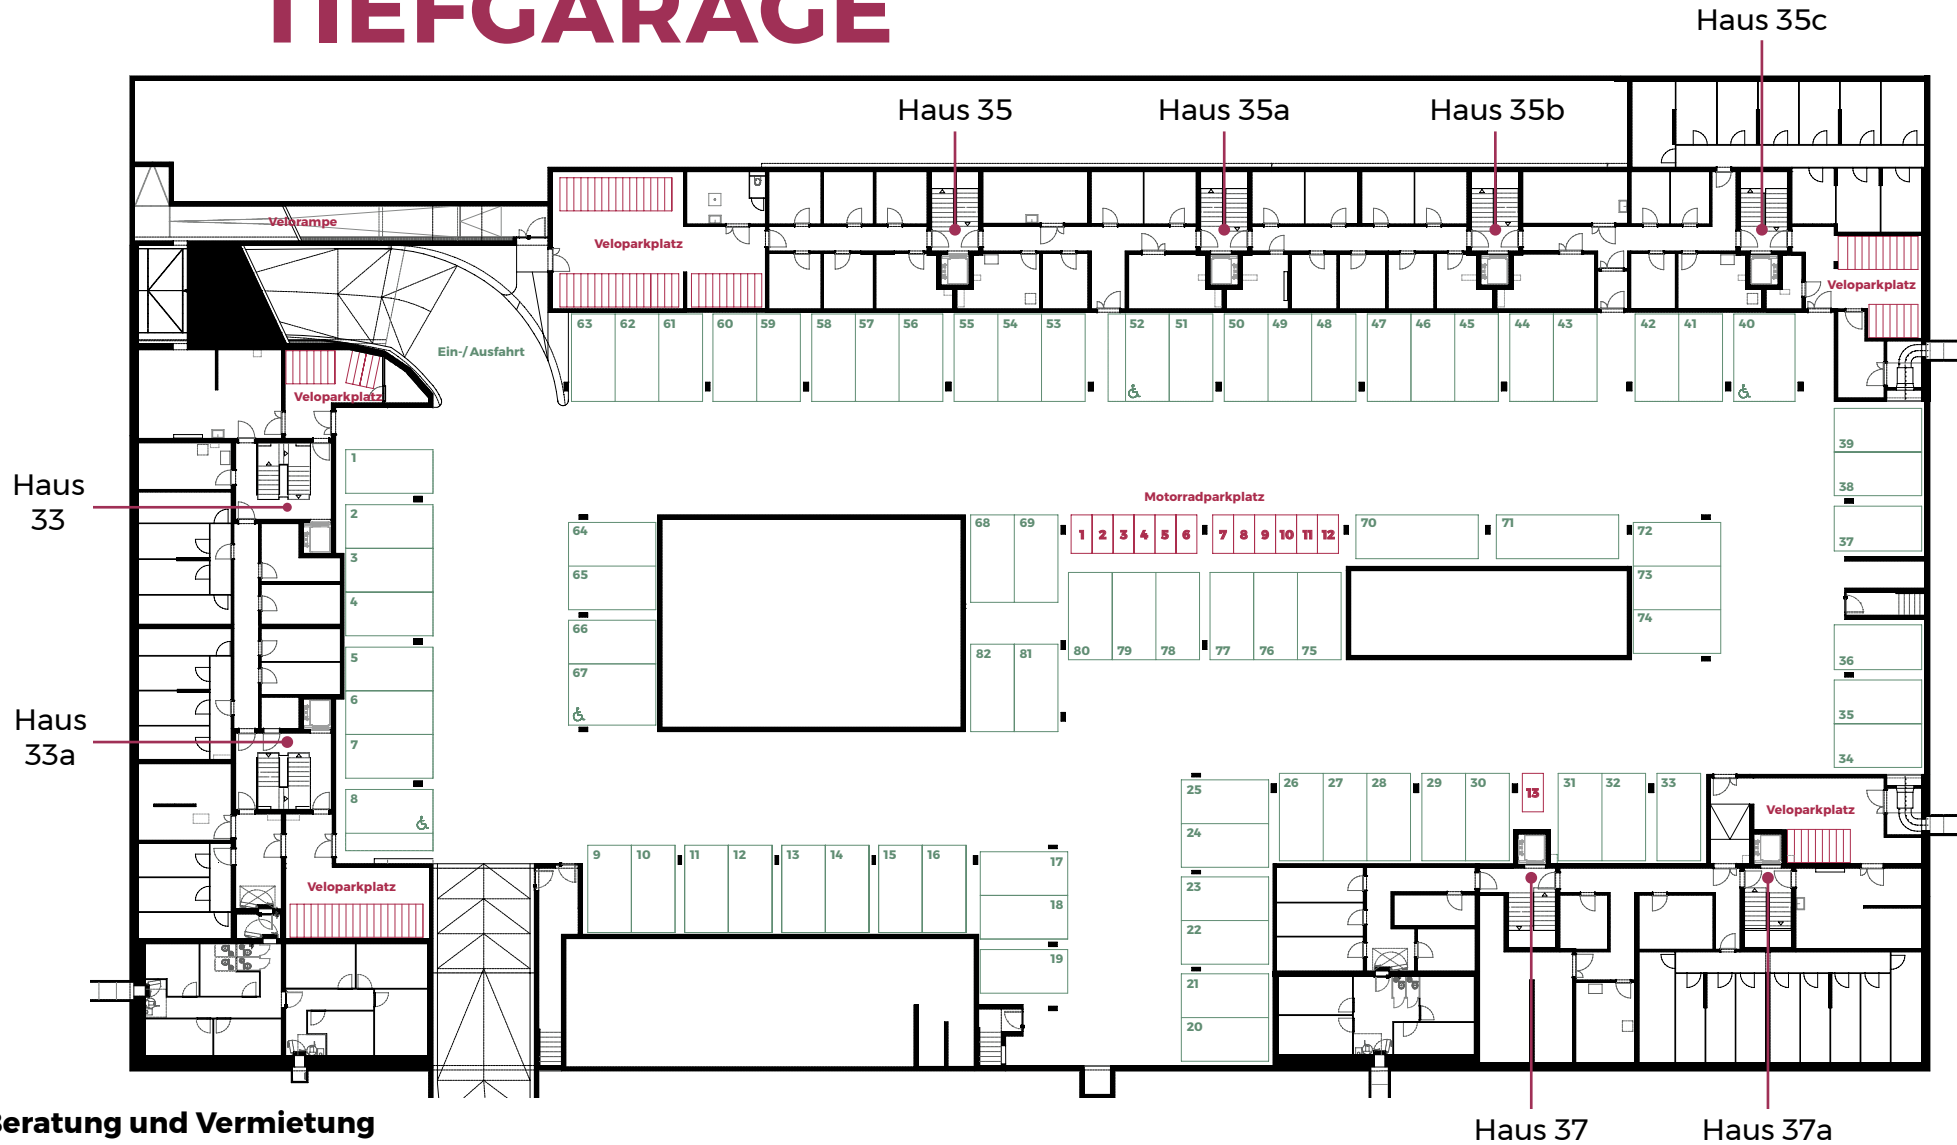

TIEFGARAGE

Beratung und Vermietung

KG Immobilien GmbH, Karin Gsell
 Oberer Graben 24, 8400 Winterthur
 052 235 39 39, office@kg-immobilien.ch